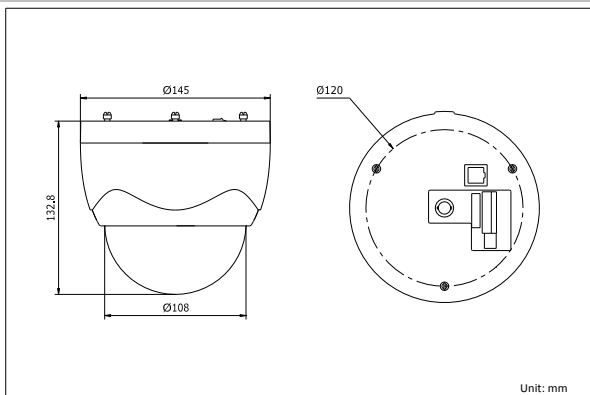

订货型号

DS-2CD702PF,DS-2CD702PF-E,
DS-2CD702NF,DS-2CD702NF-E
DS-2CD712PF,DS-2CD712PF-E,
DS-2CD712NF,DS-2CD712NF-E
DS-2CD792PF,DS-2CD792PF-E,
DS-2CD792NF,DS-2CD792NF-E

建议配件

DS-1611ZJ-S 长壁装支架

DS-1671ZJ 嵌入式支架

外形尺寸

技术参数

参数	型号	DS-2CD702PF (NF)(-E)	DS-2CD712PF (NF)(-E)	DS-2CD792PF (NF)(-E)
	摄像机	420TVL 1/3" CCD 日夜型半球网络摄像机	480TVL 1/3" CCD 日夜型半球网络摄像机	540TVL 1/3" CCD 日夜型半球网络摄像机
传感器类型	1/3" SONY CCD			
信号系统	PAL/NTSC			
最小照度	0.1Lux @(F1.2,AGC ON)			
快门	1/50(1/60)秒至 1/100,000 秒			
镜头	3.5-9mm@F1.2 水平视场角:80°30'			
镜头接口类型	Φ14			
调整角度	水平:0°~355°;垂直:0°~75°;旋转 0°~180°			
日夜转换模式	电子彩转黑			
水平解析度	420 TVL	480 TVL	540 TVL	
压缩标准				
视频压缩标准	H.264(MPEG4 可选)			
压缩输出码率	32 Kbps~8Mbps			
音频压缩标准	OggVorbis			
图像				
最大图像尺寸	PAL:704×576;NTSC:704×480			
帧率	50Hz:25fps(704×576);60Hz:30fps(704×480)			
图像设置	饱和度,亮度,对比度通过客户端或者 IE 浏览器可调			
网络功能				
存储功能	支持 SD/SDHC			
智能报警	移动侦测			
支持协议	TCP/IP,HTTP,DHCP,DNS,RTP/RTSP,PPPoE (FTP,SMTP,NTP,SNMP 可添加)			
通用功能	双码流,心跳,密码保护			
接口				
音频输入	1 路 JACK 接口(线性电平,峰值 2.0~2.4Vp-p,阻抗:1KΩ)			
音频输出	1 路 JACK 接口(线性电平,阻抗:600Ω)			
通讯接口	1 个 RJ45 10M/100M 自适应以太网口,1 个 RS-485 接口			
报警输入	1 路			
报警输出	1 路			
视频输出	1Vp-p Composite Output(75Ω/BNC)			
一般规范				
工作温度和湿度	-10℃~60℃, 湿度小于 90%(无凝结)			
电源供应	DC12V±10%			
功耗	4W MAX			
尺寸(mm)	Φ145×132.8			
重量	900g			